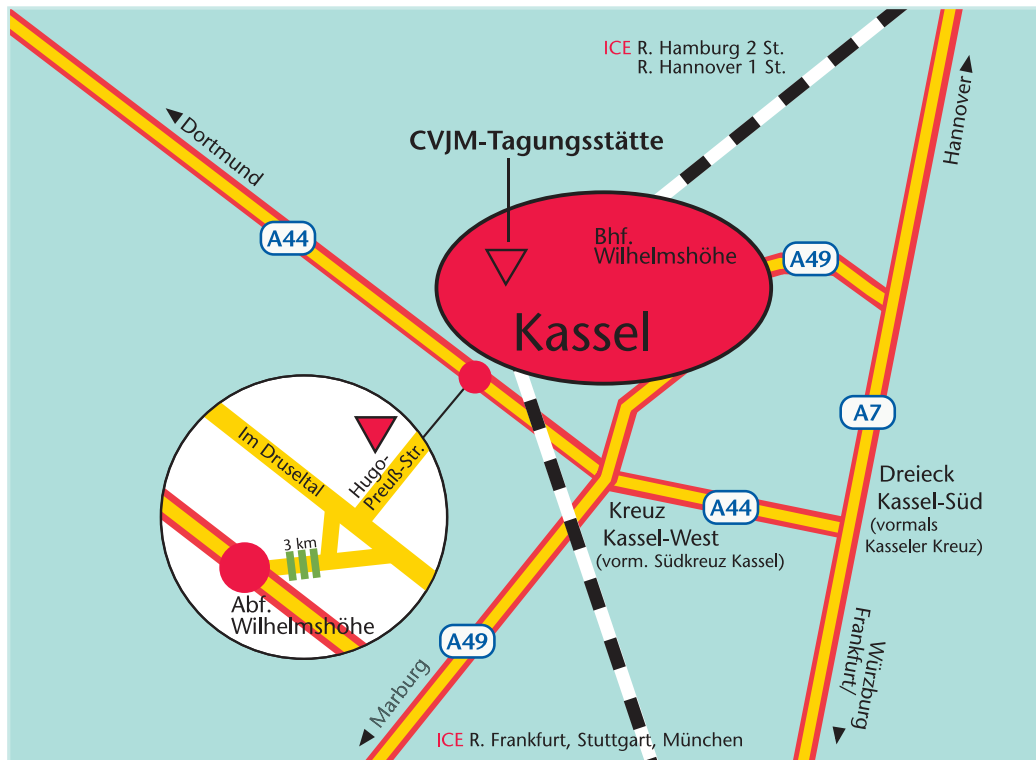

Wegbeschreibung:

Ihr Weg zu uns mit dem Auto

Aus Richtung Dortmund, Frankfurt oder Hannover die Autobahn A 44 Kassel-Dortmund bis zur Abfahrt „Kassel-Bad Wilhelmshöhe“, nach links zur Konrad-Adenauer-Straße, nach ca. 2,5 km erneut nach links in die Elgershäuser Straße, nach 100 m rechts und nach 15 m sofort wieder links in die Hugo-Preuß-Straße. Nach 50 m links in die Auffahrt einbiegen.

Ihre An- und Abreise mit der Bahn

Vom ICE-Bahnhof (Kassel-Wilhelmshöhe) mit der Straßenbahnlinie 3 (Richtung Druseltal) bis zur Haltestelle „Hugo-Preuß-Straße“, direkt am Fuße unserer Auffahrt.
Fahrzeit: 15 Minuten.